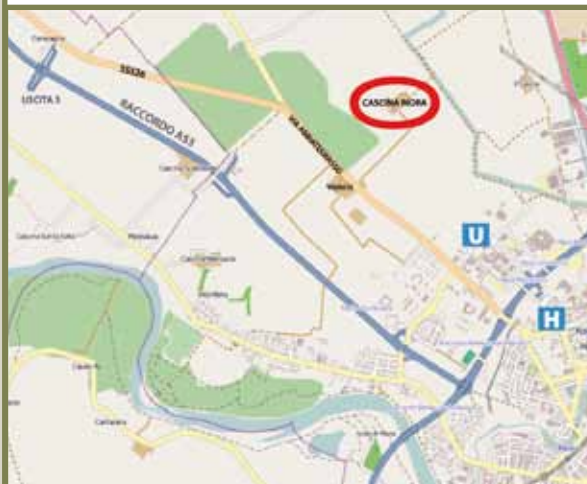

CAMPAGNA E MONUMENTI STORICI

La posizione è ideale per chi cerca tranquillità in campagna a due passi dalla città.

Da qui è possibile passeggiare, a piedi o in bicicletta, lungo itinerari antichi e moderni nel tipico paesaggio del **parco del Ticino** e visitare monumenti storici di richiamo internazionale: le **chiese romaniche**, l'**Università**, il **Castello** e il grande monastero della **Certosa di Pavia**.

COME RAGGIUNGERE L'AGRITURISMO

L'**Agriturismo Cascina Mora** è situato nella zona Nord-Ovest di Pavia (cerchio rosso) ed è facilmente raggiungibile (5 minuti in auto dal centro di Pavia, 20 minuti da Milano).

Le lettere **H** e **U** indicano il polo ospedaliero e il campus universitario.

Da Pavia:

Imboccare la statale **SS 526** (Via Abbiategrasso) verso Bereguardo fino a Vignate.
Qui girare a destra per Strada (Cascina) Mora.

Dall'Autostrada A7 Milano-Genova:

Uscire a Bereguardo. Proseguire sul raccordo **A53** fino alla quinta uscita.
Immettersi sulla statale **SS 526** (Via Abbiategrasso) in direzione Pavia fino a Vignate.
Qui girare a sinistra lungo Strada (Cascina) Mora.